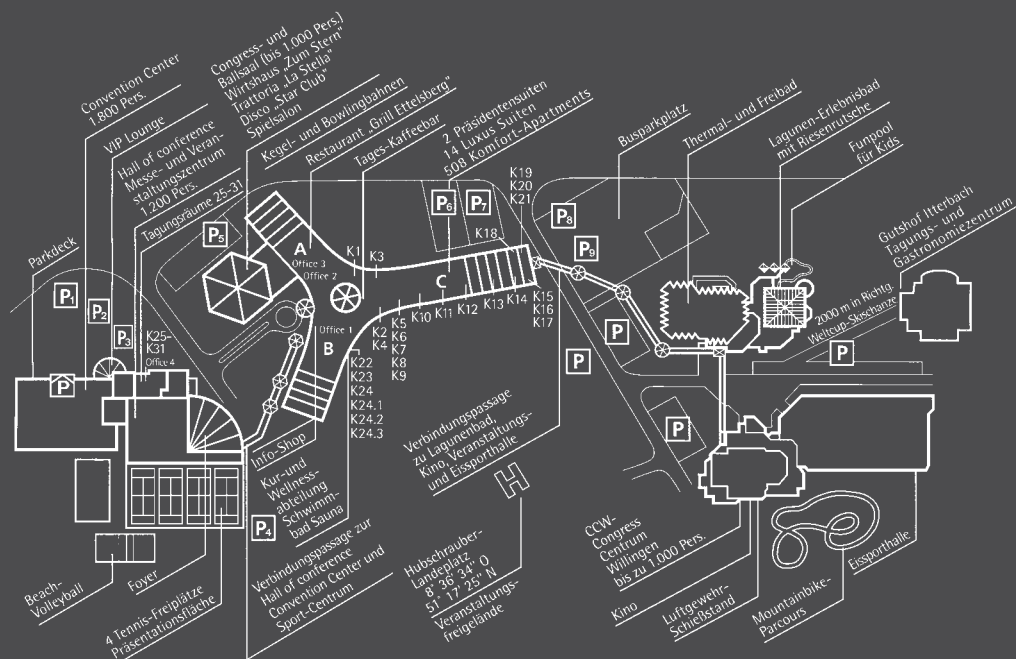

Hotelschwimmbad

Im Sauerland Stern Hotel

- 2 Präsidentensuiten
- 14 Suiten
- 508 großzügige, moderne Hotelapartments
- Restaurants und Bars in unterschiedlichem Ambiente, einzelne Bereiche können selbstverständlich reserviert werden.
- 500 Parkplätze – kostenfrei –
- 37 Konferenzräume und Gruppenräume bis 200 Personen
- 4 Kongresszentren bis 1.800 Personen
- 4 Tagungsbüros bis 10 Personen
- W-LAN Technik im Tagungsbereich und in den Hotelapartments
- rd. 5.000 qm Ausstellungsfläche

- Familien – Freizeitspaß mit dem Familienpass in Willingen
- Vor Ort können Sie den inhaltlich attraktiven Familienpass erwerben
- Lassen Sie sich hier im Haus über die Details informieren